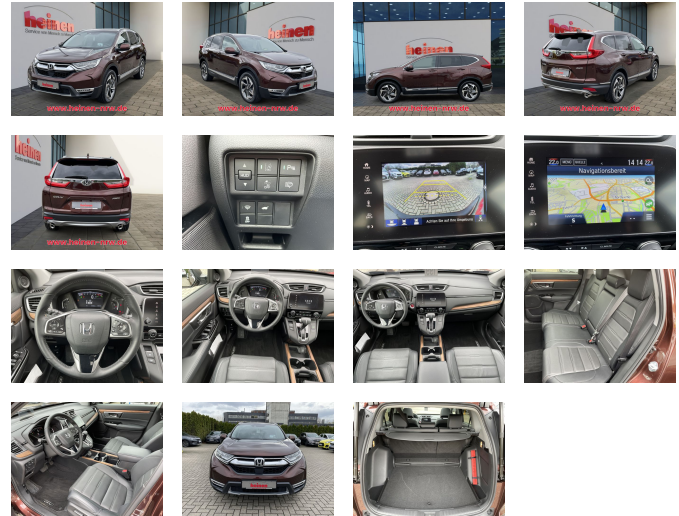

Honda CR-V Executive 1.5 CVT NAVI LED LEDER PANO

Fahrzeug-Exposé Stand 19.08.2022, 22:37 Uhr

€ 37.959

MwSt: (nicht ausweisbar)

FAHRZEUGINFORMATIONEN

FAHRZEUGTYP:	Limousine
EZ:	2020-10
HERSTELLER:	Honda
KILOMETERSTAND:	13.022 km
GETRIEBE:	Automatik
KRAFTSTOFF:	Benzin
LEISTUNG:	142 KW / 193 PS
HUBRAUM:	1498 cm ³
AUSSENFARBE:	Braun
INNENFARBE:	Schwarz
TÜREN:	
VORBESITZER:	1
AIRBAG:	Front-, Seiten- und weitere Airbags
FAHRZEUG-NR:	341765360

Sprachsteuerung

Touchscreen

INTERIEUR

2-Zonen Klimaautomatik

Lederlenkrad

Lenkrad mit Multifunktion

Mittelarmlehne

LICHT & SICHT