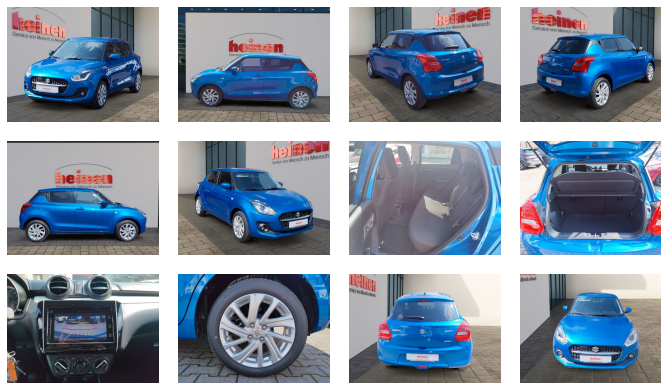

Suzuki SWIFT 1.2 COMFORT CVT HYBRID NAVI LICHTSENSOR

€ 16.780

Fahrzeug-Exposé Stand 08.08.2022, 12:47 Uhr

FAHRZEUGINFORMATIONEN

FAHRZEUGTYP:	Kleinwagen
EZ:	
HERSTELLER:	Suzuki
KILOMETERSTAND:	10 km
GETRIEBE:	Automatik
KRAFTSTOFF:	Hybrid (Benzin/Elektro)
LEISTUNG:	61 KW / 83 PS
HUBRAUM:	1197 cm ³
AUSSENFARBE:	Blau
INNENFARBE:	Schwarz
TÜREN:	4/5
VORBESITZER:	
AIRBAG:	Front-, Seiten- und weitere Airbags
FAHRZEUG-NR:	344652737

FAHRZEUGBESCHREIBUNG

Fahrzeugnummer: man-107716

Fahrzeug befindet sich gerade in der Anlieferung. Sichern Sie es sich bereits jetzt vorab

ASSISTENZSYSTEME

Spurwechselassistent
Parkhilfe(PDC) hinten
Abstandstempomat
Spurassistent
Verkehrszeichenerkennung
Müdigkeitswarnsystem
Abstandwarner
Rückfahrkamera