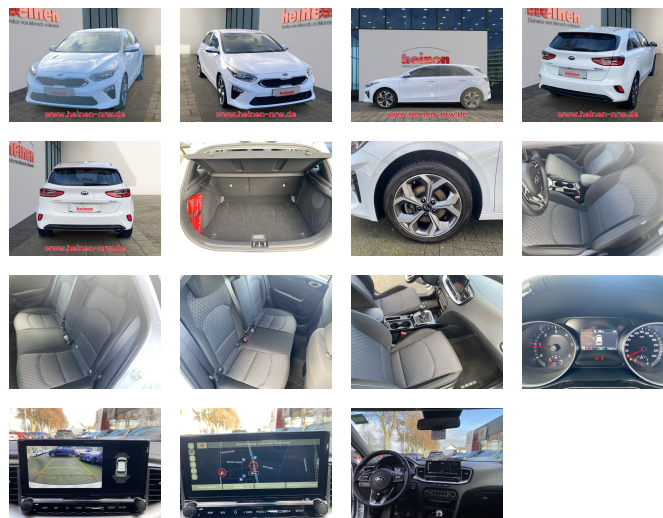

Kia cee'd_5 1.6D 136 48V SPIRIT NAVI & TECHNIKPAKET

€ 20.459

Fahrzeug-Exposé Stand 19.08.2022, 22:30 Uhr

FAHRZEUGINFORMATIONEN

FAHRZEUGTYP:	Limousine
EZ:	2021-03
HERSTELLER:	Kia
KILOMETERSTAND:	31.100 km
GETRIEBE:	Schaltgetriebe
KRAFTSTOFF:	Diesel
LEISTUNG:	100 KW / 136 PS
HUBRAUM:	1598 cm ³
AUSSENFARBE:	Weiß
INNENFARBE:	Andere
TÜREN:	4/5
VORBESITZER:	1
AIRBAG:	Front-, Seiten- und weitere Airbags
FAHRZEUG-NR:	338207102